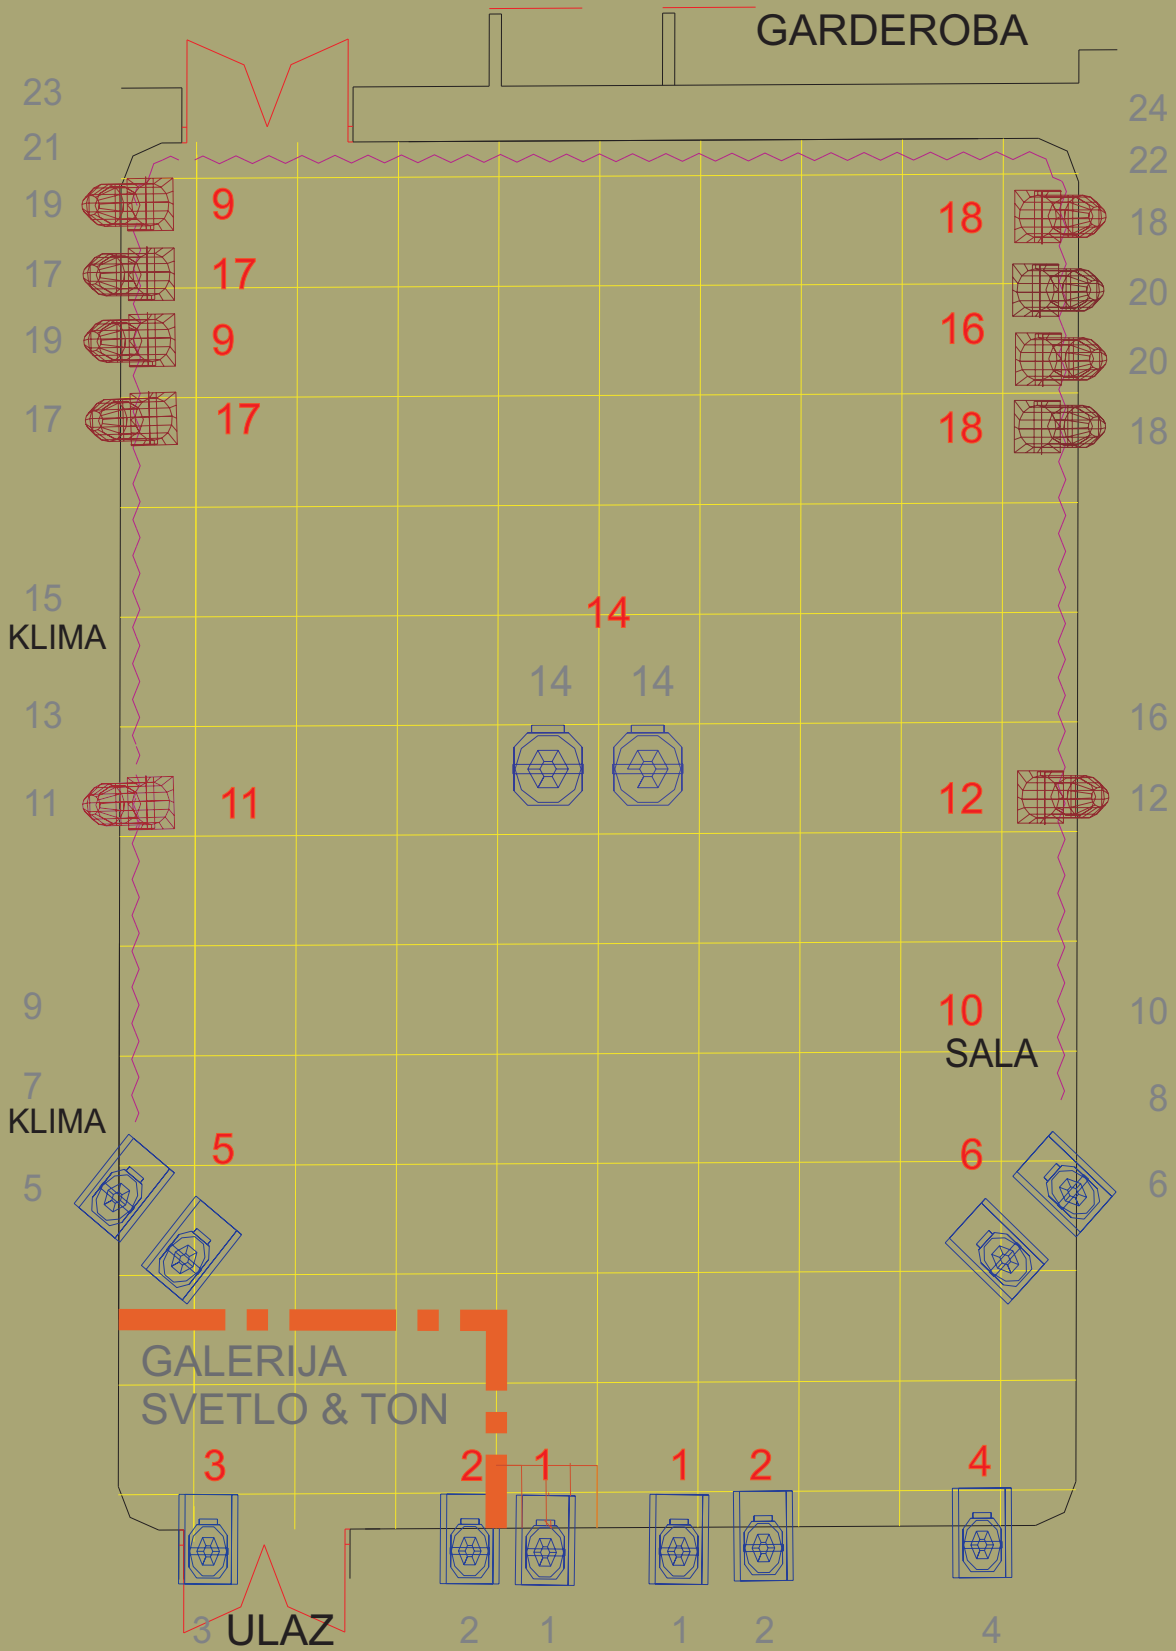

PODNI DIMERI
7
8
13
15

KONZOLA WORK 24/48
DIMERI 18x2KW

STUDIO 99
RASPORED
RASVETE

	PC 1000 W
	PANI 650 W
	PAR 64 1000 W

Izradio Branko Josic